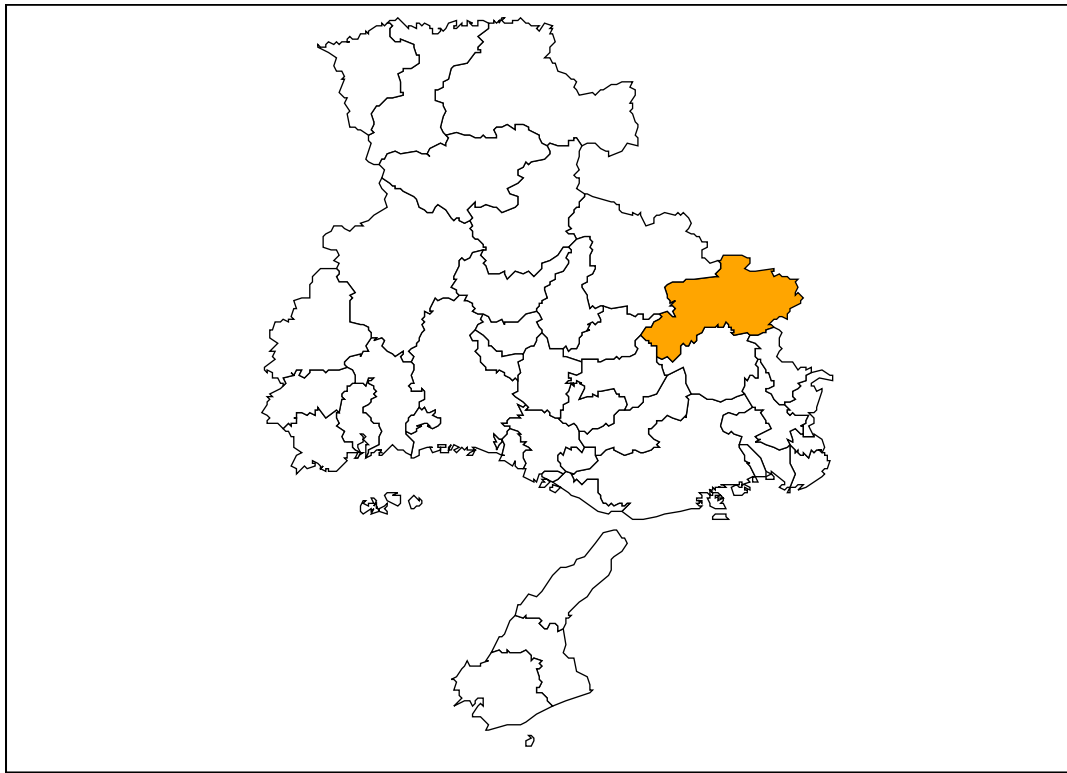

兵庫県土砂災害警戒情報 第1号

令和4年7月9日 20時30分

兵庫県 神戸地方気象台 共同発表

【警戒対象地域】

丹波篠山市*

*印は、新たに警戒対象となった市町村を示します。

【警戒文】

<概況>

降り続く大雨のため、警戒対象地域では土砂災害の危険度が高まっています。

<とるべき措置>

避難が必要となる危険な状況となっています【警戒レベル4相当情報〔土砂災害〕】。崖の近くなど土砂災害の発生しやすい地区にお住まいの方は、早めの避難を心がけるとともに、市町から発表される避難指示などの情報に注意してください。

【補足情報】

危険度の分布は、兵庫県HPで提供する「地域別土砂災害危険度」や気象庁HPで提供する「土砂キキクル（大雨警報（土砂災害）の危険度分布）」から確認できます。

問い合わせ先
078-362-3565（兵庫県砂防課）
078-222-8915（神戸地方気象台）