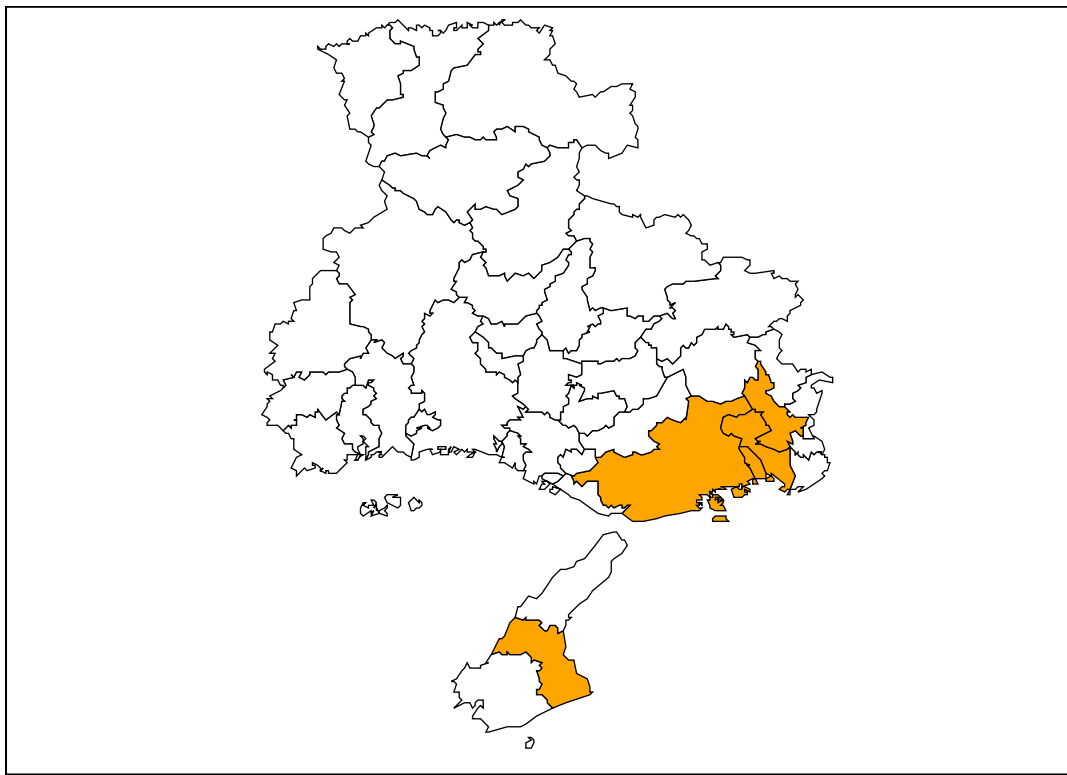

兵庫県土砂災害警戒情報 第3号

令和3年8月17日 13時30分

兵庫県 神戸地方気象台 共同発表

【警戒対象地域】

神戸市 西宮市 洲本市* 芦屋市* 宝塚市*

*印は、新たに警戒対象となった市町村を示します。

【警戒文】

<概況>

降り続く大雨のため、警戒対象地域では土砂災害の危険度が高まっています。

<とるべき措置>

避難が必要となる危険な状況となっています【警戒レベル4相当情報〔土砂災害〕】。崖の近くなど土砂災害の発生しやすい地区にお住まいの方は、早めの避難を心がけるとともに、市町から発表される避難指示などの情報に注意してください。

【補足情報】

危険度の分布は、兵庫県HPで提供する「地域別土砂災害危険度」や気象庁HPで提供する「大雨警報（土砂災害）の危険度分布」から確認できます。

問い合わせ先
078-362-3565（兵庫県砂防課）
078-222-8915（神戸地方気象台）