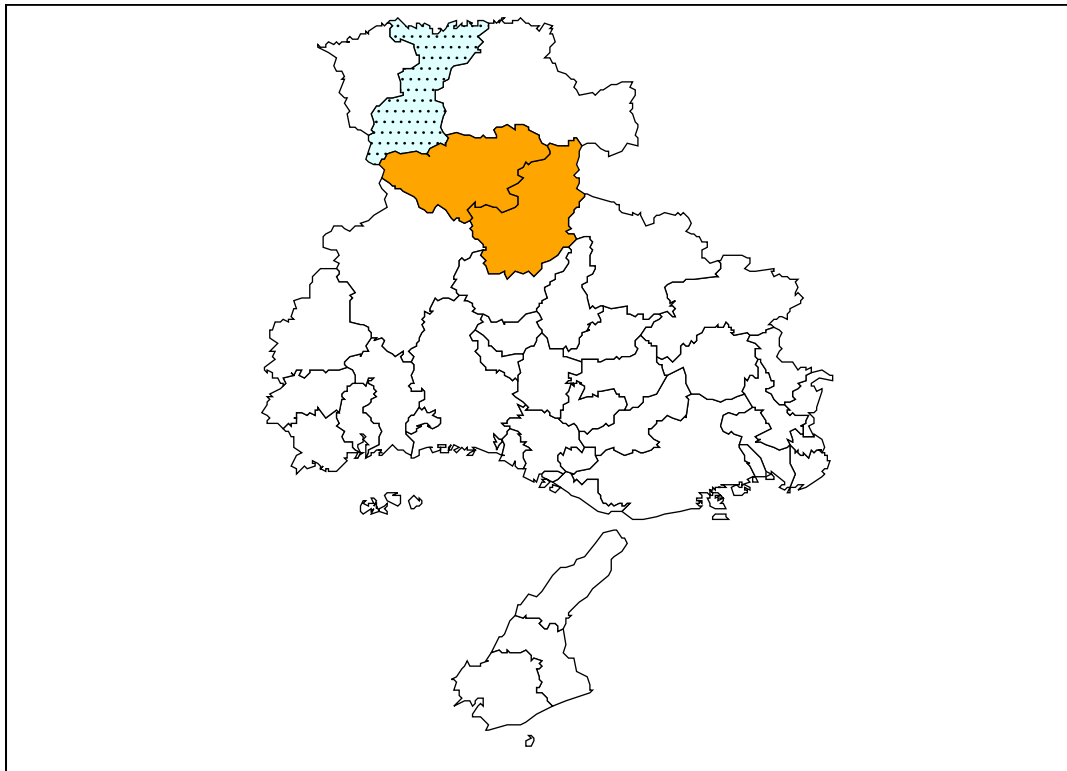

兵庫県土砂災害警戒情報 第3号

令和3年8月15日 5時10分

兵庫県 神戸地方気象台 共同発表

【警戒対象地域】

養父市 朝来市

【警戒解除地域】

香美町

【警戒文】

<概況>

降り続く大雨のため、警戒対象地域では土砂災害の危険度が高まっています。

<とるべき措置>

避難が必要となる危険な状況となっています【警戒レベル4相当情報〔土砂災害〕】。崖の近くなど土砂災害の発生しやすい地区にお住まいの方は、早めの避難を心がけるとともに、市町から発表される避難指示などの情報に注意してください。

【補足情報】

危険度の分布は、兵庫県HPで提供する「地域別土砂災害危険度」や気象庁HPで提供する「大雨警報（土砂災害）の危険度分布」から確認できます。

問い合わせ先
078-362-3565（兵庫県砂防課）
078-222-8915（神戸地方気象台）